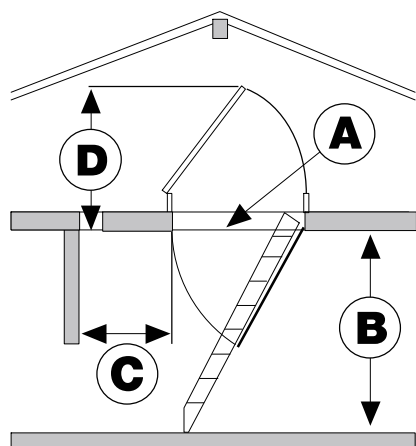

## Vorteile:

- Brandhemmend EI<sub>2</sub>30 geprüft nach ÖNORM EN1363, EN1634, B3860
- 65 mm starker Isolationsdeckel
- 2 Dichtungen serienmäßig
- Stahlscherenpaket
- Thermische Trennung Zarge – Futterkasten
- Versenkte Scharniere
- 18 mm starker Futterkasten Höhe 29 cm

## Optionen:

- ISO-Oberdeckel mit Lukenverkleidung (49 cm hoch)
- Höhenerweiterungselement RH 290 - 315 cm
- Lukenschutzgeländer
- Passivhaus-Einbauset = Blower-Door-Set
- Ausführung in EI 60

## Technik:

A Rohbaumaß	Futterkastenmaß	B Raumhöhe	C Ausklappraum	D Schwenkraum OD autom.	D Schwenkraum OD manuell	Artikel- Nummer	ISO-OD mit Lukenverkleidung Artikel-Nr.
120/60	119/59/29	-290	58	165	106	21632	21610
120/70	119/69/29	-290	58	165	116	21631	21611
130/70	129/69/29	-290	48	165	116	21633	21612
140/70	139/69/29	-290	38	165	116	21635	21613