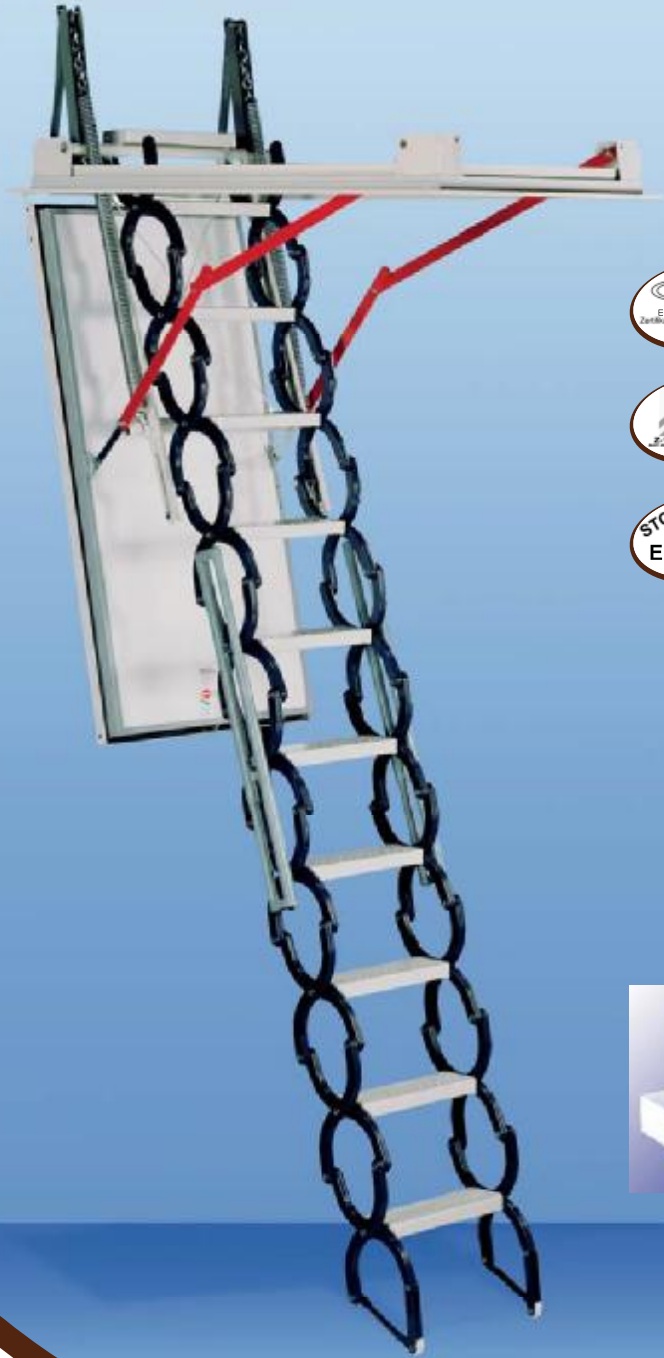

# type 18 small

EI30 Abschluss  
mit Scherentreppe  
ohne Ausklappraum

## Vorteile:

- Brandhemmend EI<sub>30</sub> geprüft nach ÖNORM EN1363, EN1634, B3860
- 65 mm starker Isolationsdeckel
- Kein Ausklappraum erforderlich (ab Lukenlänge 120 cm)
- Versenkte Scharniere
- Stahlscherenpaket

## Optionen:

- Lukenverkleidung MDF
- ISO-Oberdeckelset mit Lukenverkleidung
- Lukenschutzgeländer
- Passivhaus-Einbauset = Blower-Door-Set
- Ausführung in EI 60
- Ausstiegshilfe ab 50 cm

## Technik:

A	B	C	D	ISO-OD mit Lukenverkleidung		
Rohbaumaß	Futterkastenmaß	Raumhöhe	Ausklappraum	Schwenkraum OD manuell		
				Artikelnummer		
90/70	89/69(*49)	-240	30	116	21871	21840
90/70	89/69(*49)	-265	30	116	21872	21840
90/70	89/69(*49)	-290	30	116	21873	21840
120/70	119/69(*49)	-240	0	116	21875	21841
120/70	119/69(*49)	-265	0	116	21876	21841
120/70	119/69(*49)	-290	0	116	21877	21841
120/70	119/69(*49)	-315	0	116	21878	21841
120/70	119/69(*49)	-340	0	116	21879	21841
130/70	129/69(*49)	-240	0	116	21880	21843
130/70	129/69(*49)	-265	0	116	21881	21843
130/70	129/69(*49)	-290	0	116	21882	21843
130/70	129/69(*49)	-315	0	116	21883	21843
130/70	129/69(*49)	-340	0	116	21884	21843
140/70	139/69(*49)	-240	0	116	21885	21845
140/70	139/69(*49)	-265	0	116	21886	21845
140/70	139/69(*49)	-290	0	116	21887	21845
140/70	139/69(*49)	-315	0	116	21888	21845
140/70	139/69(*49)	-340	0	116	21889	21845
140/70	139/69(*54)	-365	0	121	218895	21845