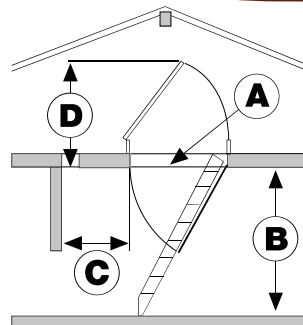

## Vorteile:

- Brandhemmend EI<sub>30</sub> geprüft nach ÖNORM EN1363, EN1634, B3860
- 65 mm starker Isolationsdeckel
- Kein Ausklappraum erforderlich (ab Lukenlänge 120 cm)
- Versenkte Scharniere
- Stahlscherenpaket

## Technik:

A	B	C	D	ISO-OD mit Lukenverkleidung		
Rohbaumaß	Futterkastenmaß	Raumhöhe	Ausklappraum	Schwenkraum OD manuell		
				Artikelnummer		
90/70	89/69(*49)	-240	30	116	21871	21840
90/70	89/69(*49)	-265	30	116	21872	21840
90/70	89/69(*49)	-290	30	116	21873	21840
120/70	119/69(*49)	-240	0	116	21875	21841
120/70	119/69(*49)	-265	0	116	21876	21841
120/70	119/69(*49)	-290	0	116	21877	21841
120/70	119/69(*49)	-315	0	116	21878	21841
120/70	119/69(*49)	-340	0	116	21879	21841
130/70	129/69(*49)	-240	0	116	21880	21843
130/70	129/69(*49)	-265	0	116	21881	21843
130/70	129/69(*49)	-290	0	116	21882	21843
130/70	129/69(*49)	-315	0	116	21883	21843
130/70	129/69(*49)	-340	0	116	21884	21843
140/70	139/69(*49)	-240	0	116	21885	21845
140/70	139/69(*49)	-265	0	116	21886	21845
140/70	139/69(*49)	-290	0	116	21887	21845
140/70	139/69(*49)	-315	0	116	21888	21845
140/70	139/69(*49)	-340	0	116	21889	21845
140/70	139/69(*54)	-365	0	121	218895	21845