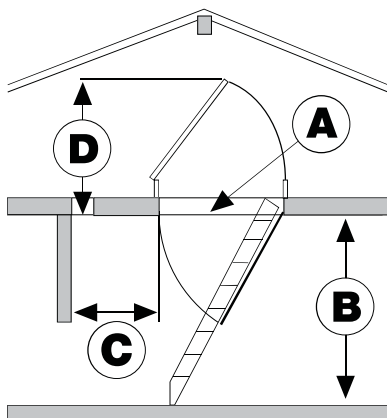

## Vorteile:

- Funkfernbedienung serienmäßig
- Einfach bei Steckdose anstecken
- Brandhemmend EI<sub>30</sub> geprüft nach ÖNORM EN1363, EN1634, B3860
- 65 mm starker Isolationsdeckel
- 2 Dichtungen serienmäßig
- Thermische Trennung Zarge – Futterkasten
- Versenkte Scharniere
- Stahlscherenpaket
- 18 mm starker Futterkasten Höhe 29 cm

## Optionen:

- ISO-Oberdeckel mit Lukenverkleidung
- Höhenerweiterungselement RH 290 - 315 cm
- 2. Funkfernbedienung
- Zusätzlicher Taster
- Lukenschutzgeländer
- Passivhaus-Einbauset = Blower-Door-Set