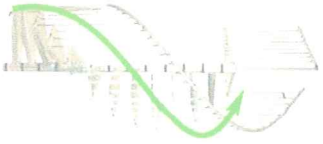

Managementssystem

Omega 160cm

11	12	13	14	15	16
2277	2484	2691	2898	3105	3312
-	-	-	-	-	-
2541	2772	3003	3234	3465	3696
251°	273°	295°	317°	339°	361°